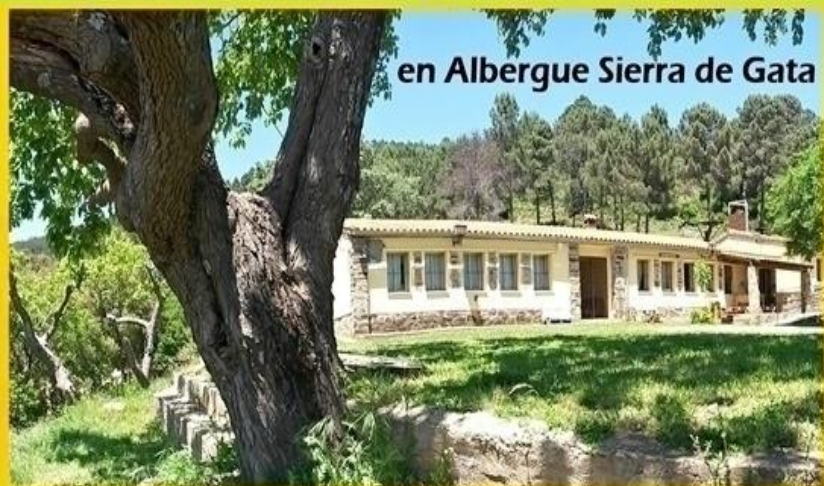

MULTIAVENTURA

Para GRUPOS Y CENTROS ESCOLARES

2017

1 DÍA ACTIVIDADES

PARA TODAS LAS EDADES
CON CARGA DIDÁCTICA

TIRO CON ARCO

ESCALADA

TIROLINA

RAPEL

MULTIAVENTURA GATA ACTIVA

Un equipo joven y multidisciplinar de profesionales formados y titulados en diversos campos y con más de diez años de experiencia en el sector, pone a vuestro alcance una gran variedad de actividades totalmente seguras y adaptadas a todas las edades, para que disfrutéis de un completo día de aventura.

Aventura, naturaleza y diversión educativa

en Albergue Sierra de Gata

Torre de Don Miguel (Norte de Cáceres)

¡¡ DISEÑA TU DÍA Y AVENTÚRATE !!

OFERTAS

13€

ACTIVIDADES de
10:00h a 13:30h

21€